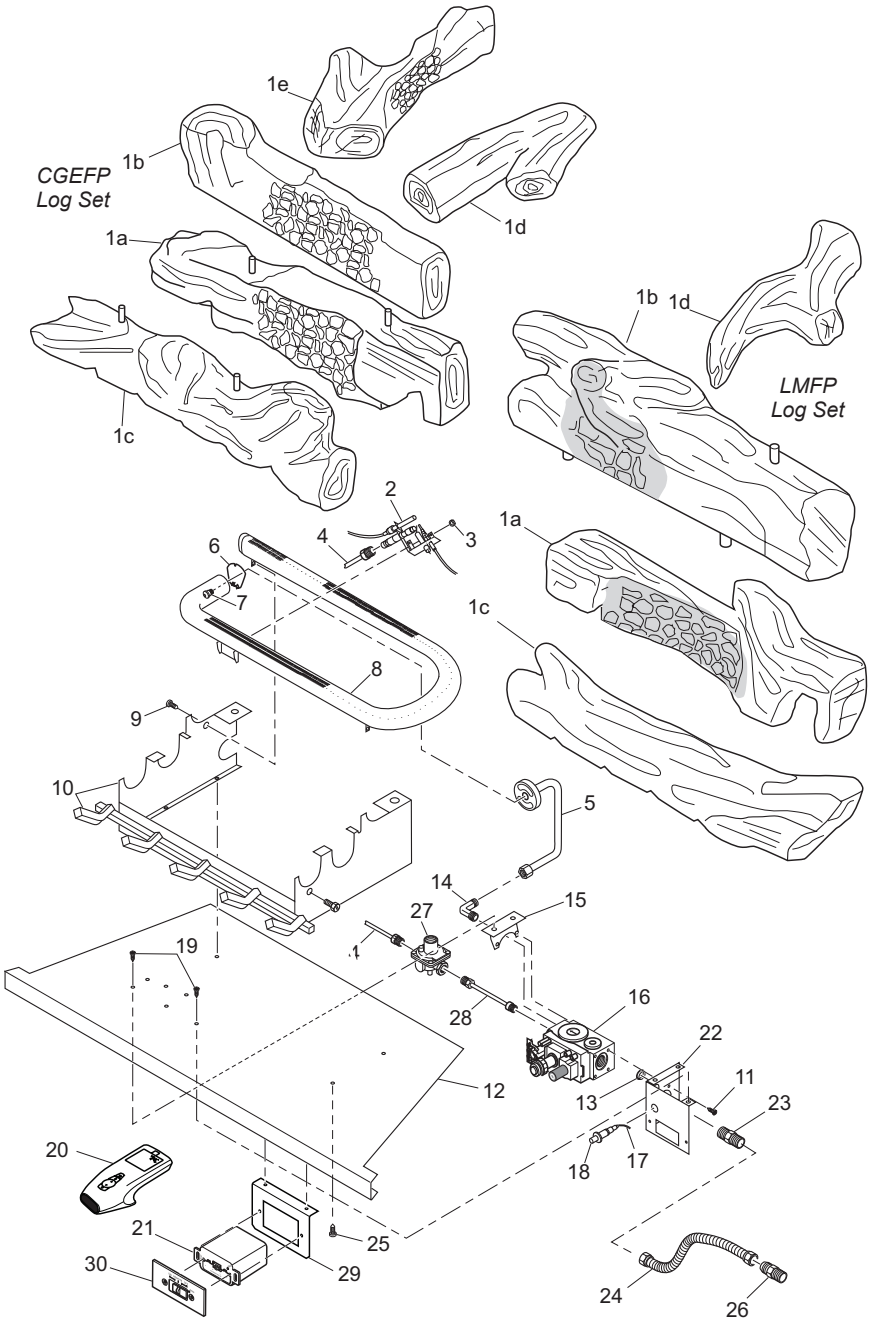

# PARTS

## PARTS

This list contains replaceable parts used in your fireplace. When ordering parts, follow the instructions listed under Replacement Parts on page 30 of this manual.

KEY NO.	PART NO.	DESCRIPTION					QTY.
			CGEFP33PRC	LMFP33PRC	CGEFP33NRC	LMFP33NRC	
1a	109072-01	Middle Log					1
	111625-03	Middle Log	•	•	•	•	1
1b	109073-01	Rear Log					1
	111625-04	Rear Log	•	•	•	•	1
1c	109074-01	Front Log					1
	111625-02	Front Log	•	•	•	•	1
1d	109075-01	Right Crossover Log					1
	111625-08	Right Crossover Log	•	•	•	•	1
1e	111625-06	Left Crossover Log	•	•			1
2	103778-01	ODS Pilot	•	•			1
	103779-01	ODS Pilot			•	•	1
3	098249-01	ODS Nut	•	•	•	•	2
4	099387-09	Pilot Tube	•	•			1
	099387-07	Pilot Tube			•	•	1
5	104229-03	Burner Outlet Tube	•	•			1
	111331-13	Burner Outlet Tube			•	•	1
6	111124-01	Burner Retainer Spring	•	•	•	•	1
7	099056-31	Burner Orifice Injector	•	•			1
	099056-26	Burner Orifice Injector			•	•	1
8	102772-01	Burner	•	•	•	•	2
9	M11084-38	Screw, #8-16 x 0.38	•	•	•	•	4
10	104236-01CK	Painted Base Assembly	•	•	•	•	1
11	M12461-26	Screw, #10-32 x 0.38	•	•	•	•	4
12	**	Firebox Bottom	•	•	•	•	1
13	M50104-02	Bushing	•	•	•	•	1
14	098265-02	Elbow, Male	•	•	•	•	1
15	103782-01	Valve Bracket	•	•	•	•	1
16	111440-04	Gas Valve, Remote	•	•			1
	111440-03	Gas Valve, Remote			•	•	1
17	098271-10	Ignitor Cable	•	•	•	•	1
18	102445-01	Piezo Ignitor	•	•	•	•	1
19	098304-01	Screw	•	•	•	•	7
20	121129-01	Proflame Remote Control	•	•	•	•	1
21	121129-02	Proflame Receiver	•	•	•	•	1
22	104241-04	Valve Bracket	•	•	•	•	1
23	097809-02	Male Connector	•	•	•	•	1
24	101628-03	Flexible Connector (Hose)	•	•	•	•	1
25	M11084-26	Screw, #10-16 x 0.38	•	•	•	•	4
26	901063-01	3/8" Flare x 1/2" NPT	•	•	•	•	1
27	099918-02	Pilot Regulator			•	•	1
28	099387-07	Pilot Tube			•	•	1
29	120657-01	Receiver Bracket	•	•	•	•	1
30	121129-03	Remote Cover Plate	•	•	•	•	1
<b>PARTS AVAILABLE — NOT SHOWN</b>							
	097555-01	Caution Decal	•	•	•	•	1
	121129-04	Proflame Wiring Harness	•	•	•	•	1