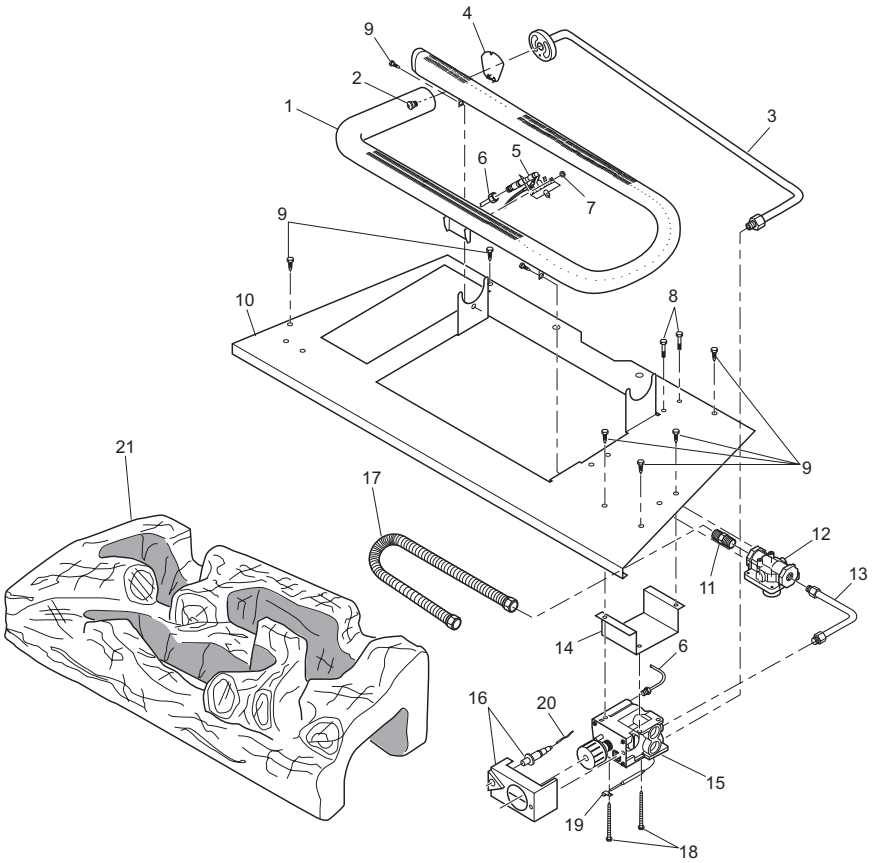

# ILLUSTRATED PARTS BREAKDOWN

# PARTS LIST

## THERMOSTAT MODELS

This list contains replaceable parts used in your fireplace. When ordering parts, follow the instructions listed under *Replacement Parts* on page 35 of this manual.

KEY NO.	PART NO.	DESCRIPTION					QTY.
			FDCFTP/VDCFTP	FDCFTN, VDCFTN	CDCFTPA	CDCFTNA	
1	111069-01	Dual Burner	•	•	•	•	1
2	099056-29	Injector, LP	•	•	•	•	1
	099056-34	Injector, NG	•	•	•	•	1
3	104424-04	Outlet Tube	•	•	•	•	1
4	111124-01	Burner Retainer Spring	•	•	•	•	1
5	107486-01	ODS Pilot, LP	•	•	•	•	1
	107485-01	ODS Pilot, NG	•	•	•	•	1
6	099387-09	Pilot Tube	•	•	•	•	1
7	098249-01	ODS Nut	•	•	•	•	2
8	M11084-38	Screw, HWH AB 8-18 x 0.38	•	•	•	•	2
9	M11084-26	Screw, HWH AB 10-16 x 0.38	•	•	•	•	10
10	**	Chamber Floor	•	•	•	•	1
11	097809-02	Male Fitting	•	•	•	•	1
12	098867-10	Gas Regulator, LP	•	•	•	•	1
	098867-14	Gas Regulator, NG	•	•	•	•	1
13	108628-02	Inlet Tube	•	•	•	•	1
14	102394-02	Control Bracket	•	•	•	•	1
15	098522-13	Thermostat Gas Valve, LP	•	•	•	•	1
	098522-12	Thermostat Gas Valve, NG	•	•	•	•	1
16	101381-01	Valve Cover with Piezo	•	•	•	•	1
17	101628-03	Flexible Connector	•	•	•	•	1
18	099211-01	Screw, HWH AB 10-16 x 2.50	•	•	•	•	2
19	098544-01	Thermobulb Clip	•	•	•	•	1
20	098271-10	Ignition Cable	•	•	•	•	1
21	111138-01	Log Set	•	•	•	•	1
	113342-01	Log Set	•	•	•	•	1
<b>PARTS AVAILABLE - NOT SHOWN</b>							
	901056-01	Brass Flare Adapter Fitting	•	•	•	•	1
	103470-01	Hardware Pack	•	•	•	•	1
	100563-01	Warning Plate	•	•	•	•	1
	101054-01	Lighting Instruction Plate	•	•	•	•	1