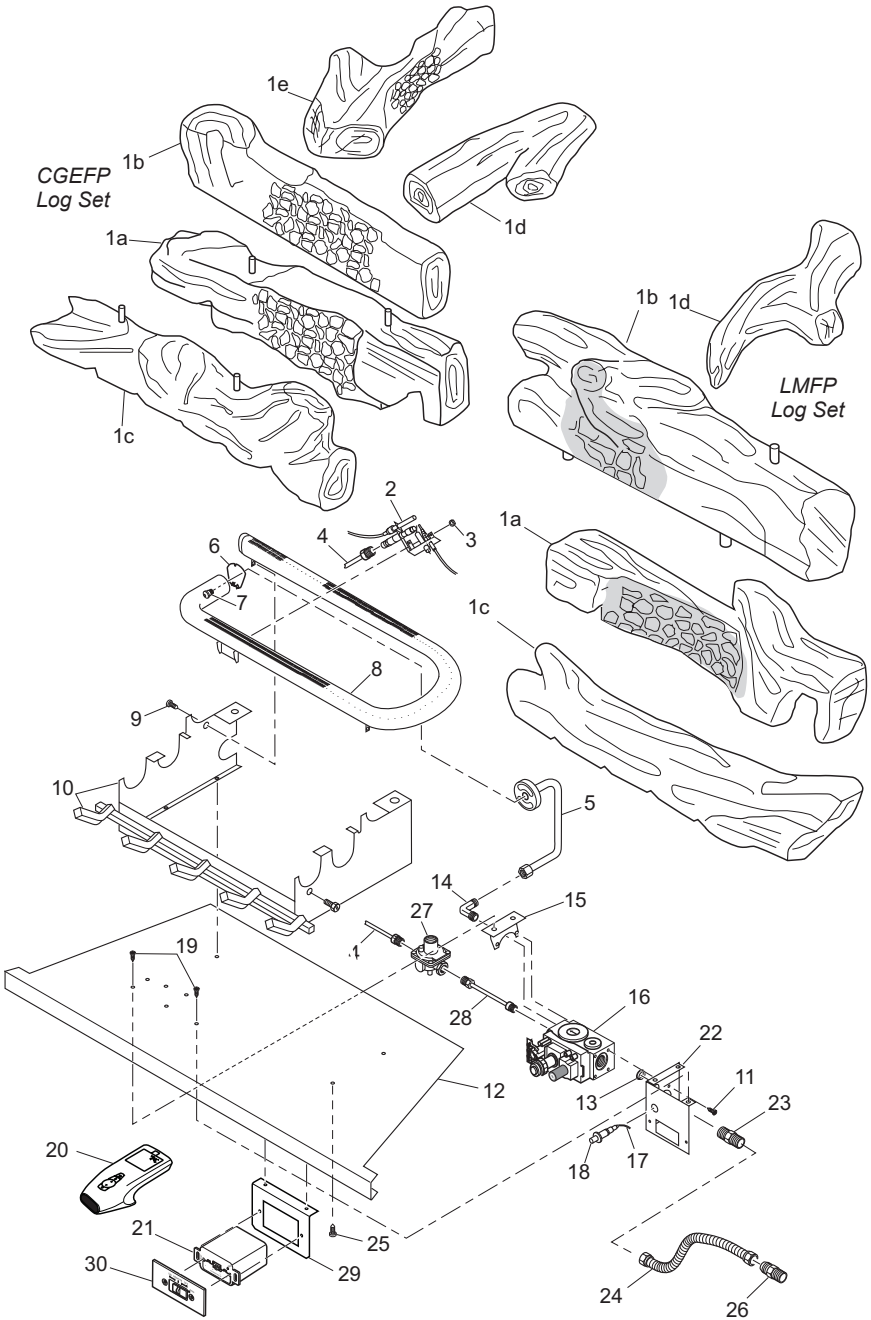

PARTS

MODELS

CGEFP33NRC, CGEFP33PRC, LMFP33NRC AND LMFP33PRC

PARTS

This list contains replaceable parts used in your fireplace. When ordering parts, follow the instructions listed under Replacement Parts on page 30 of this manual.

KEY NO.	PART NO.	DESCRIPTION					QTY.
			CGEFP33PRC	LMFP33PRC	CGEFP33NRC	LMFP33NRC	
1a	109072-01	Middle Log					1
	111625-03	Middle Log	•	•	•	•	1
1b	109073-01	Rear Log					1
	111625-04	Rear Log	•	•	•	•	1
1c	109074-01	Front Log					1
	111625-02	Front Log	•	•	•	•	1
1d	109075-01	Right Crossover Log					1
	111625-08	Right Crossover Log	•	•	•	•	1
1e	111625-06	Left Crossover Log	•	•			1
2	103778-01	ODS Pilot	•	•			1
	103779-01	ODS Pilot			•	•	1
3	098249-01	ODS Nut	•	•	•	•	2
4	099387-09	Pilot Tube	•	•			1
	099387-07	Pilot Tube			•	•	1
5	104229-03	Burner Outlet Tube	•	•			1
	111331-13	Burner Outlet Tube			•	•	1
6	111124-01	Burner Retainer Spring	•	•	•	•	1
7	099056-31	Burner Orifice Injector	•	•			1
	099056-26	Burner Orifice Injector			•	•	1
8	102772-01	Burner	•	•	•	•	2
9	M11084-38	Screw, #8-16 x 0.38	•	•	•	•	4
10	104236-01CK	Painted Base Assembly	•	•	•	•	1
11	M12461-26	Screw, #10-32 x 0.38	•	•	•	•	4
12	**	Firebox Bottom	•	•	•	•	1
13	M50104-02	Bushing	•	•	•	•	1
14	098265-02	Elbow, Male	•	•	•	•	1
15	103782-01	Valve Bracket	•	•	•	•	1
16	111440-04	Gas Valve, Remote	•	•			1
	111440-03	Gas Valve, Remote			•	•	1
17	098271-10	Ignitor Cable	•	•	•	•	1
18	102445-01	Piezo Ignitor	•	•	•	•	1
19	098304-01	Screw	•	•	•	•	7
20	121129-01	Proflame Remote Control	•	•	•	•	1
21	121129-02	Proflame Receiver	•	•	•	•	1
22	104241-04	Valve Bracket	•	•	•	•	1
23	097809-02	Male Connector	•	•	•	•	1
24	101628-03	Flexible Connector (Hose)	•	•	•	•	1
25	M11084-26	Screw, #10-16 x 0.38	•	•	•	•	4
26	901063-01	3/8" Flare x 1/2" NPT	•	•	•	•	1
27	099918-02	Pilot Regulator			•	•	1
28	099387-07	Pilot Tube			•	•	1
29	120657-01	Receiver Bracket	•	•	•	•	1
30	121129-03	Remote Cover Plate	•	•	•	•	1
PARTS AVAILABLE — NOT SHOWN							
	097555-01	Caution Decal	•	•	•	•	1
	121129-04	Proflame Wiring Harness	•	•	•	•	1

** Not a field replaceable part.